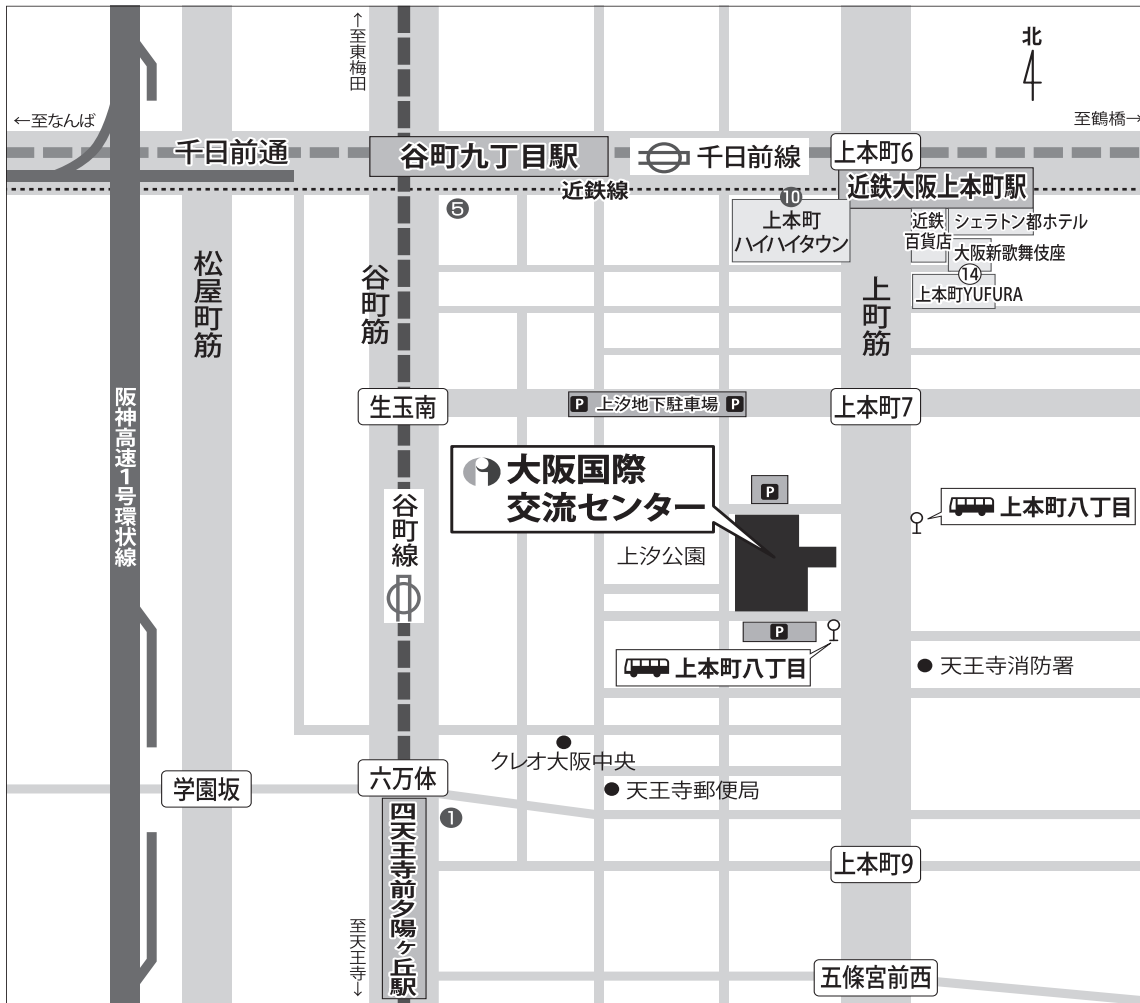

# 会場アクセス

## 交通機関ご利用の方

### ■ 新大阪から約 40 分

### ■ 大阪（うめだ）から約 30 分